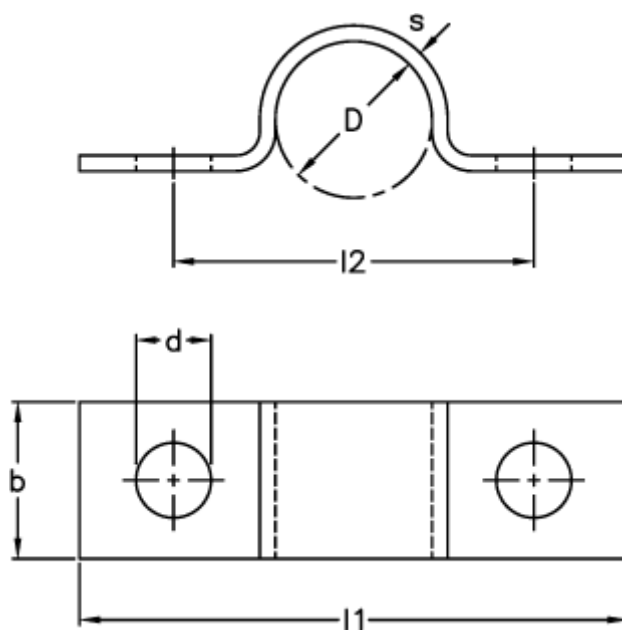

Varenummer: 025217000009
Beskrivelse: Norma rørbøjle type 521
BSN 9x20x2 m/2 lasker W1

Mål

$b = 20$
 $D = 9$
 $d = 7$
 $l_1 = 48.0$
 $l_2 = 32.0$
 $s = 2$